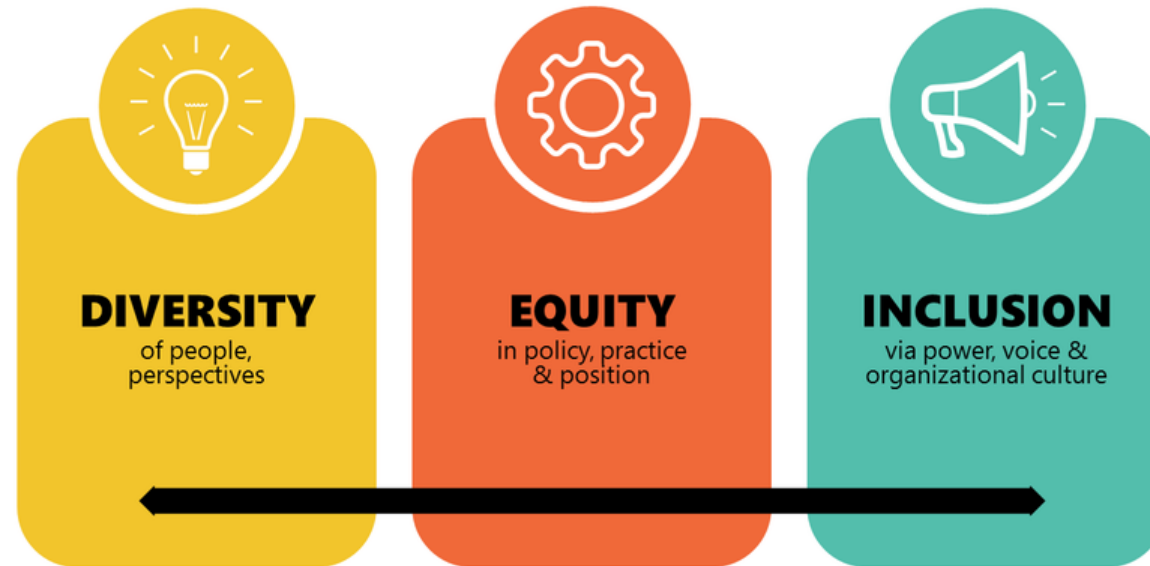

DEIで世界で良いことを！

- 世界で良いことをしよう！