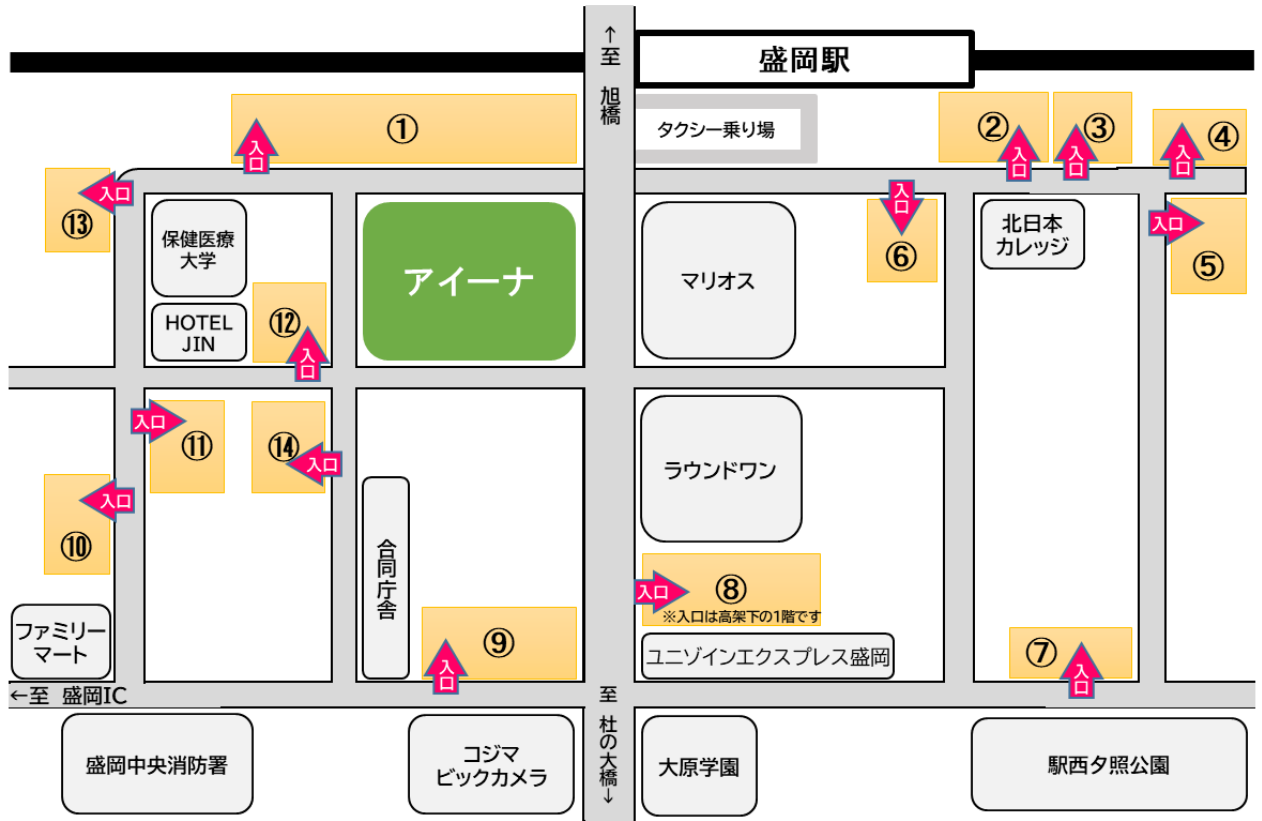

ホテル周辺駐車場

アイーナ周辺駐車場MAP

が駐車場への進入口となります。各駐車場の料金・お問い合わせ先は下記をご参照下さい。

お問い合わせ先・料金一覧

- ①西口地区駐車場 019-621-5107(盛岡市駐車場公社)
 - ・ 7:00~18:00/30分100円(最大1000円)
 - ・ 18:00~23:00/60分100円
 - ・ 23:00~翌7:00/60分 80円(18:00~翌7:00最大800円)
 - 【24時間営業】【459台(うち10台は身障者、けが、妊娠されている方)】
 - 【バス・大型トラックの駐車について 019-652-3118(岩手県バス協会)】
- ②盛岡駅西口時間制駐車場 019-624-7317(株寿広)
 - ・ 7:00~22:00/30分毎100円 /最大料金1,000円
 - ・ 22:00~翌7:00/60分毎 60円 /最大料金500円
 - 【24時間営業】【136台】
- ③三井のリパーク (盛岡駅西口立体駐車場) 0120-115-076
 - ・ 0:00~24:00/60分 200円
 - 【24時間営業】【62台】
 - 【入庫後24時間 最大800円】
- ④パラカ(盛岡駅西通第1) 0120-100-608
 - ・ ボタン1/全車室 入庫から1時間まで 100円
 - ・ ボタン2/1~2・9~13・21番車室 入庫から24時間まで 500円
 - ・ ボタン3/3~8・14~20番車室 入庫から24時間まで 600円
 - ・ ボタン4/全車室 17:00~翌8:00以内の利用に限り 300円
- ⑤ザ・パーク (盛岡駅西通) 019-625-0111(株)セノン
 - ・ 30分100円
 - 【入庫から24時間 最大600円】
- ⑥マリオス立体駐車場 019-621-5107(盛岡市駐車場公社)
 - ・ 7:00~18:00/30分100円(最大1000円)
 - ・ 18:00~23:00/60分100円
 - ・ 23:00~翌7:00/640円(18:00~翌7:00最大800円)
 - 【24時間営業ただし出庫は7時~23時まで(年末年始を除く)】【294台】
- ⑦駅西パーク 019-647-9933(桜心警備保障)
 - ・ 7:00~20:00/60分100円(最大500円)
 - ・ 20:00~翌7:00/60分100円(最大300円)
 - 【24時間営業】【34台】
- ⑧タイムズ (盛岡駅西通第2) 0120-77-8924
 - ・ 0:00~24:00/60分200円(最大700円)
 - 【24時間営業】【64台】
- ⑨三井のリパーク (盛岡駅西通1丁目) 0120-115-076
 - ・ オールタイム/30分100円
 - 【24時間営業】【22台】
 - 【入庫後24時間以内 最大800円】
- ⑩駅西通1丁目駐車場 019-625-8413(有)河北不動産
 - ・ 60分/100円
 - 【12時間 最大600円】【24時間 最大800円】
 - 【前払方式コインパーキング】【11台】
- ⑪日本パーク (盛岡駅西通) 0120-289-120
 - ・ 60分/100円
 - ・ 6:00~20:00/最大600円
 - ・ 20:00~翌6:00/最大100円
 - 【24時間営業】【18台】
- ⑫三井のリパーク (盛岡駅西口) 0120-115-076
 - ・ 0:00~24:00/60分 200円
 - 【24時間営業】【43台】
 - 【入庫後24時間以内 最大850円】(20:00~翌8:00/400円)
- ⑬タイムズ (盛岡駅西通) 0120-77-8924
 - ・ 0:00~24:00/40分 200円
 - 【24時間営業】【13台】
 - 【駐車後12時間 最大700円】
- ⑭三井のリパーク (盛岡駅西口第2) 0120-115-076
 - ・ 0:00~24:00/60分 200円
 - 【24時間営業】【24台】
 - 【入庫後12時間 最大750円】(20:00~翌8:00/300円)

・周辺商業施設への駐車はご遠慮下さい。
 ・記載内容が変更になっている場合があります。
 ・ご利用時は各駐車場の表記をご確認ください。